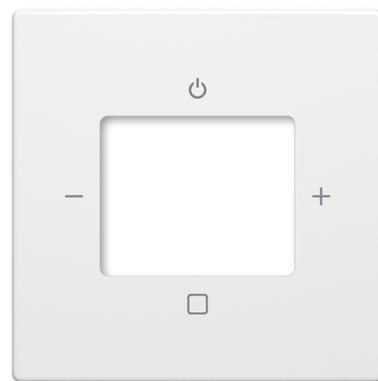

Kryt zesilovače s tunerem FM nebo internetového rádia Busch-iNet

Kód produktu 2CKA008200A0255

Typové číslo 8252-84-101-500

Design Future® linear, Solo®, Solo® carat, Busch-axcent®

Varianta studio bílá

POPIS

Pro přístroj zesilovače s tunerem FM a internetového rádia Busch-iNet.

DALŠÍ VARIANTY

Varianta	Kód produktu
 metalická šedá	2CKA008200A0257
 antracitová	2CKA008200A0249
 slonová kost	2CKA008200A0251