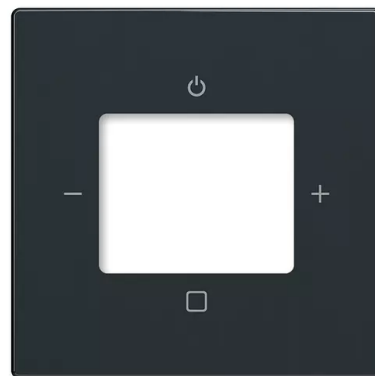

Kryt zesilovače s tunerem FM nebo internetového rádia Busch-iNet

Kód produktu 2CKA008200A0249

Typové číslo 8252-81-101-500

Design Future® linear, Solo®, Solo® carat,
Busch-axcent®

Varianta antracitová

POPIS

Pro přístroj zesilovače s tunerem FM a internetového rádia Busch-iNet.

DALŠÍ VARIANTY

Varianta	Kód produktu
 Slonová Kost	2CKA008200A0251
 Studio Bílá	2CKA008200A0255