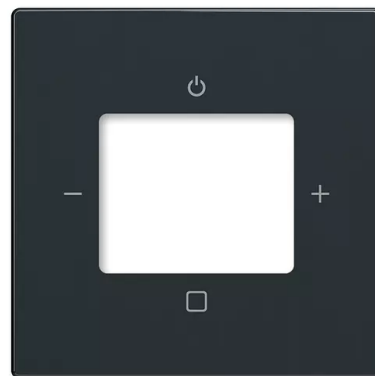

Kryt zesilovače s tunerem FM nebo internetového rádia Busch-iNet

Kód produktu 2CKA008200A0249

Typové číslo 8252-81-101-500

Design Future® linear, Solo®, Solo® carat, Busch-axcent®

Varianta antracitová

POPIS

Pro přístroj zesilovače s tunerem FM a internetového rádia Busch-iNet.

DALŠÍ VARIANTY

Varianta	Kód produktu
 metalická šedá	2CKA008200A0257
 slonová kost	2CKA008200A0251
 studio bílá	2CKA008200A0255