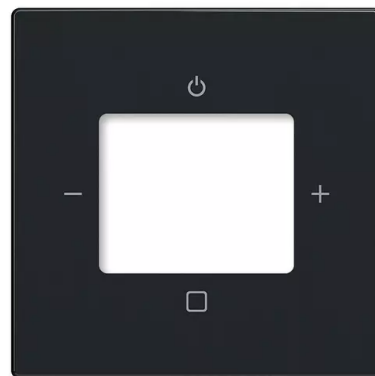

Kryt zesilovače s tunerem FM nebo internetového rádia Busch-iNet

Kód produktu 2CKA008200A0261
Typové číslo 8252-885-101-500
Design Future® linear, Busch-axcent®
Varianta mechová černá

POPIS

Pro přístroj zesilovače s tunerem FM a internetového rádia Busch-iNet.

DALŠÍ VARIANTY

Varianta	Kód produktu
 Antracitová	2CKA008200A0249
 Slonová Kost	2CKA008200A0251
 Hliníková Stříbrná	2CKA008200A0253
 Studio Bílá	2CKA008200A0255
 Ušlechtilá Ocel	2CKA008200A0264
 Mechová Bílá	2CKA008200A0259