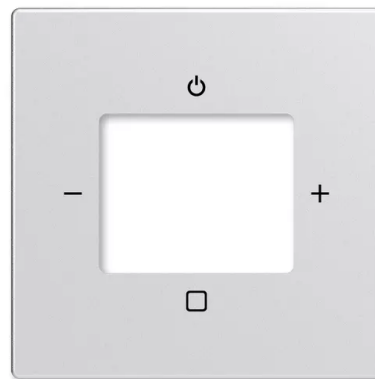

Kryt zesilovače s tunerem FM nebo internetového rádia Busch-iNet

Kód produktu 2CKA008200A0253

Typové číslo 8252-83-101-500

Design Future® linear, Busch-axcent®

Varianta hliníková stříbrná

POPIS

Pro přístroj zesilovače s tunerem FM a internetového rádia Busch-iNet.

DALŠÍ VARIANTY

Varianta	Kód produktu
 antracitová	2CKA008200A0249
 slonová kost	2CKA008200A0251
 studio bílá	2CKA008200A0255
 ušlechtilá ocel	2CKA008200A0264
 mechová bílá	2CKA008200A0259
 mechová černá	2CKA008200A0261