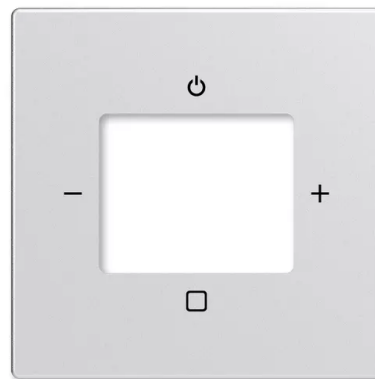

Kryt zesilovače s tunerem FM nebo internetového rádia Busch-iNet

Kód produktu 2CKA008200A0253

Typové číslo 8252-83-101-500

Design Future® linear, Busch-axcent®

Varianta hliníková stříbrná

POPIS

Pro přístroj zesilovače s tunerem FM a internetového rádia Busch-iNet.

DALŠÍ VARIANTY

Varianta	Kód produktu
 Antracitová	2CKA008200A0249
 Slonová Kost	2CKA008200A0251
 Studio Bílá	2CKA008200A0255
 Ušlechtilá Ocel	2CKA008200A0264
 Mechová Bílá	2CKA008200A0259
 Mechová Černá	2CKA008200A0261