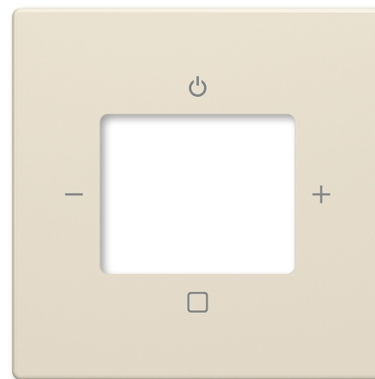

# Kryt zesilovače s tunerem FM nebo internetového rádia Busch-iNet

**Kód produktu** 2CKA008200A0251

**Typové číslo** 8252-82-101-500

**Design** Future® linear, Solo®, Solo® carat

**Varianta** slonová kost