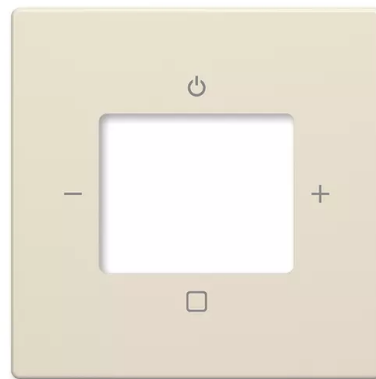

# Kryt zesilovače s tunerem FM nebo internetového rádia Busch-iNet

**Kód produktu** 2CKA008200A0251

**Typové číslo** 8252-82-101-500

**Design** Future® linear, Solo®, Solo® carat

**Varianta** slonová kost