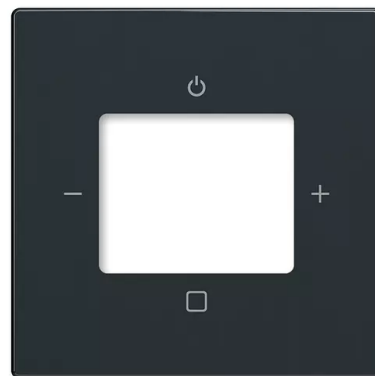

Kryt zesilovače s tunerem FM nebo internetového rádia Busch-iNet

Kód produktu 2CKA008200A0249

Typové číslo 8252-81-101-500

Design Future® linear, Solo®, Solo® carat, Busch-axcent®

Varianta antracitová

POPIS

Pro přístroj zesilovače s tunerem FM a internetového rádia Busch-iNet.

DALŠÍ VARIANTY

Varianta	Kód produktu
 Slonová Kost	2CKA008200A0251
 Hliníková Stříbrná	2CKA008200A0253
 Studio Bílá	2CKA008200A0255
 Ušlechtilá Ocel	2CKA008200A0264
 Mechová Bílá	2CKA008200A0259
 Mechová Černá	2CKA008200A0261