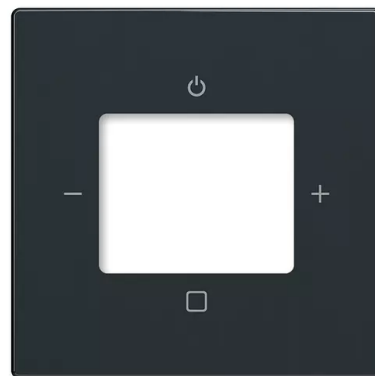

Kryt zesilovače s tunerem FM nebo internetového rádia Busch-iNet

Kód produktu 2CKA008200A0249

Typové číslo 8252-81-101-500

Design Future® linear, Solo®, Solo® carat, Busch-axcent®

Varianta antracitová

POPIS

Pro přístroj zesilovače s tunerem FM a internetového rádia Busch-iNet.

DALŠÍ VARIANTY

Varianta	Kód produktu
 slonová kost	2CKA008200A0251
 hliníková stříbrná	2CKA008200A0253
 studio bílá	2CKA008200A0255
 ušlechtilá ocel	2CKA008200A0264
 mechová bílá	2CKA008200A0259
 mechová černá	2CKA008200A0261