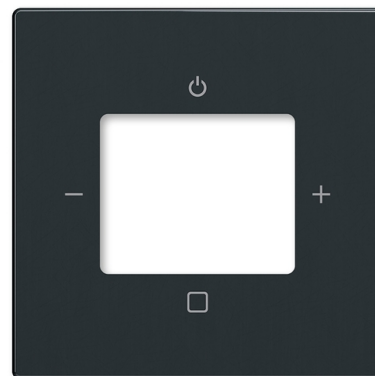

Kryt zesilovače s tunerem FM nebo internetového rádia Busch-iNet

Kód produktu 2CKA008200A0249

Typové číslo 8252-81-101-500

Design Future® linear, Solo®, Solo® carat, Busch-axcent®

Varianta antracitová

POPIS

Pro přístroj zesilovače s tunerem FM a internetového rádia Busch-iNet.

DALŠÍ VARIANTY

Varianta	Kód produktu
 slonová kost	2CKA008200A0251
 hliníková stříbrná	2CKA008200A0253
 studio bílá	2CKA008200A0255
 ušlechtilá ocel	2CKA008200A0264
 mechová bílá	2CKA008200A0259
 mechová černá	2CKA008200A0261