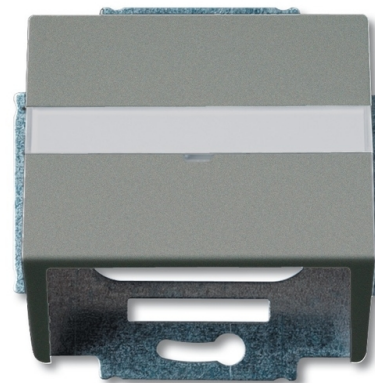

Kryt zásuvky komunikační s popisovým polem

Kód produktu 2CKA001724A4292

Typové číslo 1758-803

Design Solo®, Solo® carat, Busch-axcent®

Varianta metalická šedá

POPIS

s kovovým upevňovacím třmenem
pro různé zásuvky (nutno použít odpovídající nosnou masku)

DALŠÍ VARIANTY

Varianta	Kód produktu
 antracitová	2CKA001724A4253
 slonová kost	2CKA001724A2759
 studio bílá	2CKA001724A2761