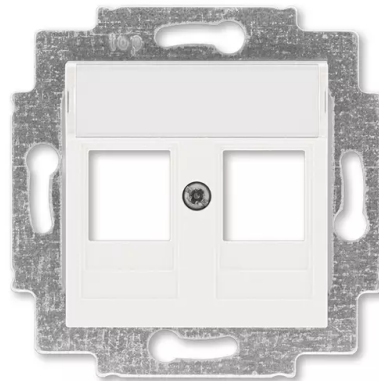

Kryt zásuvky komunikační

Kód produktu 5014H-A01018 68

Design Levit®M

Varianta perleťová

POPIS

S popisovým polem.

S kovovým upevňovacím třmenem.

Pro upevnění dvou komunikačních zásuvek typu Modular-Jack (keystone), záslepek nebo reproduktorových svorek (max. doporučená šířka 18,3 mm).

Rozměry otvorů: 19,4 × 14,8 mm

DALŠÍ VARIANTY

Varianta		Kód produktu
 Onyx		5014H-A01018 63
 Ocelová		5014H-A01018 69
 Titanová		5014H-A01018 70