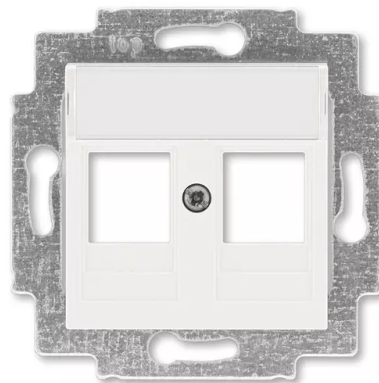

# Kryt zásuvky komunikační

**Kód produktu** 5014H-A01018 68

**Design** Levit®M

**Varianta** perleťová

## POPIS

S popisovým polem.

S kovovým upevňovacím třmenem.

Pro upevnění dvou komunikačních zásuvek typu Modular-Jack (keystone), záslepek nebo reproduktorových svorek (max. doporučená šířka 18,3 mm).

Rozměry otvorů: 19,4 × 14,8 mm

## DALŠÍ VARIANTY

	Varianta	Kód produktu
	onyx	5014H-A01018 63
	ocelová	5014H-A01018 69
	titanová	5014H-A01018 70