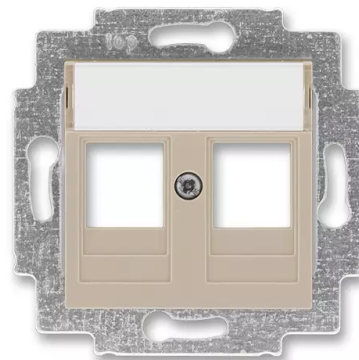

Kryt zásuvky komunikační

Kód produktu 5014H-A01018 18

Design Levit®

Varianta macchiato

POPIS

S popisovým polem.

S kovovým upevňovacím třmenem.

Pro upevnění dvou komunikačních zásuvek typu Modular-Jack (keystone), záslepek nebo reproduktorových svorek (max. doporučená šířka 18,3 mm).

Rozměry otvorů: 19,4 × 14,8 mm

DALŠÍ VARIANTY

Varianta		Kód produktu
	Bílá	5014H-A01018 03
	Šedá	5014H-A01018 16
	Slonová Kost	5014H-A01018 17
	Žlutá	5014H-A01018 64
	Červená	5014H-A01018 65
	Oranžová	5014H-A01018 66
	Zelená	5014H-A01018 67