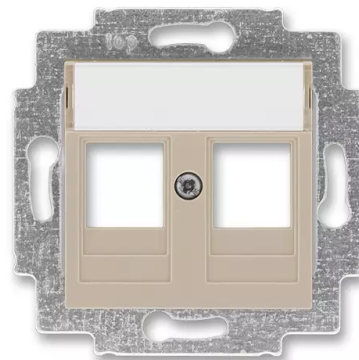

Kryt zásuvky komunikační

Kód produktu 5014H-A01018 18

Design Levit®

Varianta macchiato

POPIS

S popisovým polem.

S kovovým upevňovacím třmenem.

Pro upevnění dvou komunikačních zásuvek typu Modular-Jack (keystone), záslepek nebo reproduktorových svorek (max. doporučená šířka 18,3 mm).

Rozměry otvorů: 19,4 × 14,8 mm

DALŠÍ VARIANTY

Varianta	Kód produktu
 bílá	5014H-A01018 03
 šedá	5014H-A01018 16
 slonová kost	5014H-A01018 17
 žlutá	5014H-A01018 64
 červená	5014H-A01018 65
 oranžová	5014H-A01018 66
 zelená	5014H-A01018 67