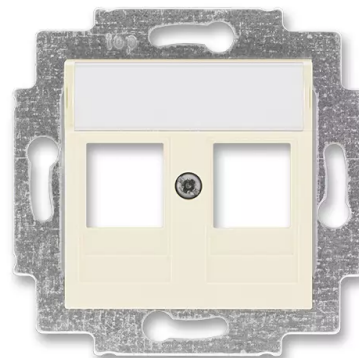

Kryt zásuvky komunikační

Kód produktu 5014H-A01018 17

Design Levit®

Varianta slonová kost

POPIS

S popisovým polem.

S kovovým upevňovacím třmenem.

Pro upevnění dvou komunikačních zásuvek typu Modular-Jack (keystone), záslepek nebo reproduktorových svorek (max. doporučená šířka 18,3 mm).

Rozměry otvorů: 19,4 × 14,8 mm

DALŠÍ VARIANTY

Varianta	Kód produktu
 bílá	5014H-A01018 03
 šedá	5014H-A01018 16
 macchiato	5014H-A01018 18
 žlutá	5014H-A01018 64
 červená	5014H-A01018 65
 oranžová	5014H-A01018 66
 zelená	5014H-A01018 67