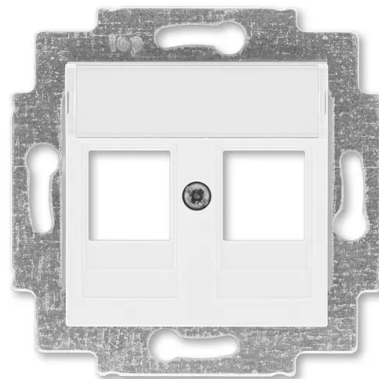

Kryt zásuvky komunikační

Kód produktu 5014H-A01018 03

Design Levit®

Varianta bílá

POPIS

S popisovým polem.

S kovovým upevňovacím třmenem.

Pro upevnění dvou komunikačních zásuvek typu Modular-Jack (keystone), záslepek nebo reproduktorových svorek (max. doporučená šířka 18,3 mm).

Rozměry otvorů: 19,4 × 14,8 mm

DALŠÍ VARIANTY

Varianta		Kód produktu
	Šedá	5014H-A01018 16
	Slonová Kost	5014H-A01018 17
	Macchiato	5014H-A01018 18
	Žlutá	5014H-A01018 64
	Červená	5014H-A01018 65
	Oranžová	5014H-A01018 66
	Zelená	5014H-A01018 67