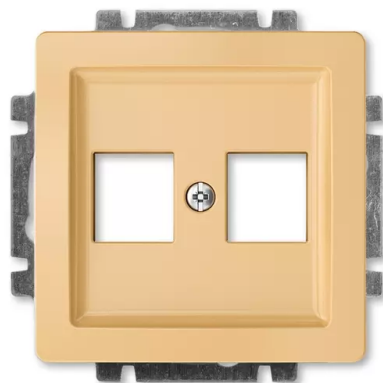

Kryt zásuvky komunikační

Kód produktu 5014G-A02018 D1

Design Swing®

Varianta béžová

POPIS

S kovovým upevňovacím třmenem.

Pro upevnění dvou komunikačních zásuvek typu Modular-Jack (keystone), záslepek nebo reproduktorových svorek (max. doporučená šířka 18,3 mm).

Rozměry otvorů: 19,4 × 14,8 mm

DALŠÍ VARIANTY

	Varianta	Kód produktu
	jasně bílá	5014G-A02018 B1
	krémová	5014G-A02018 C1
	světle šedá	5014G-A02018 S1
	hnědá	5014G-A02018 H1