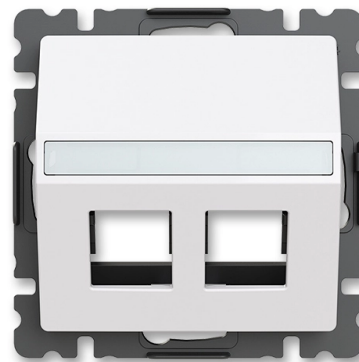

Kryt zásuvky komunikační

Kód produktu 5014T-A00418 500

Design Zoni®

Varianta bílá

POPIS

S popisovým polem.

S plastovým upevňovacím třmenem.

Pro upevnění dvou komunikačních zásuvek typu Modular-Jack (keystone), záslepek nebo reproduktorových svorek (max. doporučená šířka modulu je 19 mm).

DALŠÍ VARIANTY

Varianta	Kód produktu
 Matná Bílá	5014T-A00418 240
 Šedá	5014T-A00418 241
 Pudrová	5014T-A00418 242
 Olivová	5014T-A00418 243
 Greige	5014T-A00418 244
 Matná Černá	5014T-A00418 237