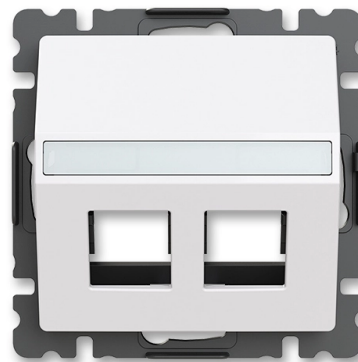

# Kryt zásuvky komunikační

**Kód produktu** 5014T-A00418 500

**Design** Zoni®

**Varianta** bílá

## POPIS

S popisovým polem.

S plastovým upevňovacím třmenem.

Pro upevnění dvou komunikačních zásuvek typu Modular-Jack (keystone), záslepek nebo reproduktorových svorek (max. doporučená šířka modulu je 19 mm).

## DALŠÍ VARIANTY

	Varianta	Kód produktu
	matná bílá	5014T-A00418 240
	šedá	5014T-A00418 241
	pudrová	5014T-A00418 242
	olivová	5014T-A00418 243
	greige	5014T-A00418 244
	matná černá	5014T-A00418 237