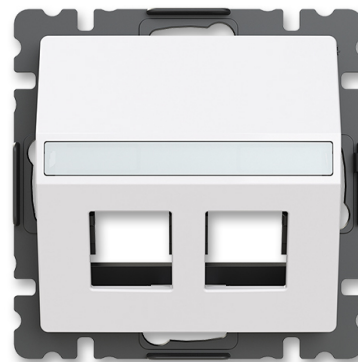

Kryt zásuvky komunikační

Kód produktu 5014T-A00418 500

Design Zoni®

Varianta bílá

POPIS

S popisovým polem.

S plastovým upevňovacím třmenem.

Pro upevnění dvou komunikačních zásuvek typu Modular-Jack (keystone), záslepek nebo reproduktorových svorek (max. doporučená šířka modulu je 19 mm).

DALŠÍ VARIANTY

	Varianta	Kód produktu
	matná bílá	5014T-A00418 240
	šedá	5014T-A00418 241
	pudrová	5014T-A00418 242
	olivová	5014T-A00418 243
	greige	5014T-A00418 244
	matná černá	5014T-A00418 237