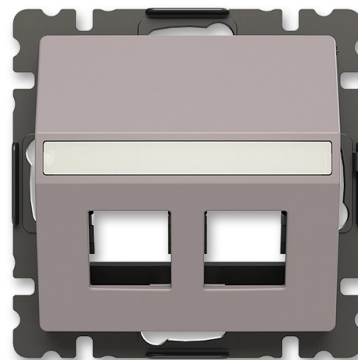

Kryt zásuvky komunikační

Kód produktu 5014T-A00418 244

Design Zoni®

Varianta greige

POPIS

S popisovým polem.

S plastovým upevňovacím třmenem.

Pro upevnění dvou komunikačních zásuvek typu Modular-Jack (keystone), záslepek nebo reproduktorových svorek (max. doporučená šířka modulu je 19 mm).

DALŠÍ VARIANTY

	Varianta	Kód produktu
	bílá	5014T-A00418 500
	matná bílá	5014T-A00418 240
	šedá	5014T-A00418 241
	pudrová	5014T-A00418 242
	olivová	5014T-A00418 243
	matná černá	5014T-A00418 237