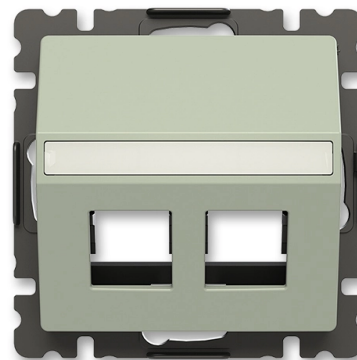

Kryt zásuvky komunikační

Kód produktu 5014T-A00418 243

Design Zoni®

Varianta olivová

POPIS

S popisovým polem.

S plastovým upevňovacím třmenem.

Pro upevnění dvou komunikačních zásuvek typu Modular-Jack (keystone), záslepek nebo reproduktorových svorek (max. doporučená šířka modulu je 19 mm).

DALŠÍ VARIANTY

	Varianta	Kód produktu
	bílá	5014T-A00418 500
	matná bílá	5014T-A00418 240
	šedá	5014T-A00418 241
	pudrová	5014T-A00418 242
	greige	5014T-A00418 244
	matná černá	5014T-A00418 237