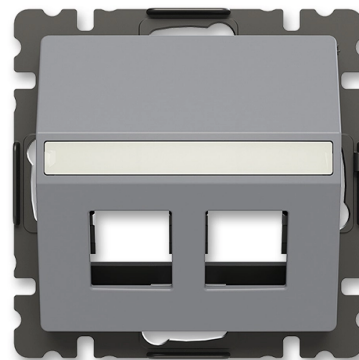

# Kryt zásuvky komunikační

**Kód produktu** 5014T-A00418 241

**Design** Zoni®

**Varianta** šedá

## POPIS

S popisovým polem.

S plastovým upevňovacím třmenem.

Pro upevnění dvou komunikačních zásuvek typu Modular-Jack (keystone), záslepek nebo reproduktorových svorek (max. doporučená šířka modulu je 19 mm).

## DALŠÍ VARIANTY

Varianta	Kód produktu
 Bílá	5014T-A00418 500
 Matná Bílá	5014T-A00418 240
 Pudrová	5014T-A00418 242
 Olivová	5014T-A00418 243
 Greige	5014T-A00418 244
 Matná Černá	5014T-A00418 237