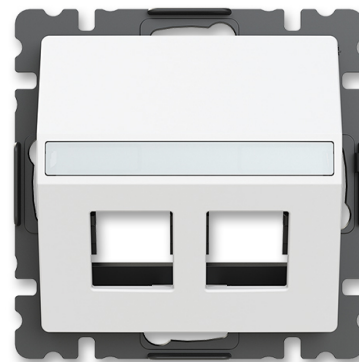

# Kryt zásuvky komunikační

**Kód produktu** 5014T-A00418 240

**Design** Zoni®

**Varianta** matná bílá

## POPIS

S popisovým polem.

S plastovým upevňovacím třmenem.

Pro upevnění dvou komunikačních zásuvek typu Modular-Jack (keystone), záslepek nebo reproduktorových svorek (max. doporučená šířka modulu je 19 mm).

## DALŠÍ VARIANTY

	Varianta	Kód produktu
	bílá	5014T-A00418 500
	šedá	5014T-A00418 241
	pudrová	5014T-A00418 242
	olivová	5014T-A00418 243
	greige	5014T-A00418 244
	matná černá	5014T-A00418 237