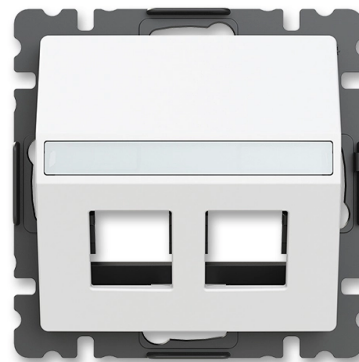

# Kryt zásuvky komunikační

**Kód produktu** 5014T-A00418 240

**Design** Zoni®

**Varianta** matná bílá

## POPIS

S popisovým polem.

S plastovým upevňovacím třmenem.

Pro upevnění dvou komunikačních zásuvek typu Modular-Jack (keystone), záslepek nebo reproduktorových svorek (max. doporučená šířka modulu je 19 mm).

## DALŠÍ VARIANTY

Varianta	Kód produktu
 Bílá	5014T-A00418 500
 Šedá	5014T-A00418 241
 Pudrová	5014T-A00418 242
 Olivová	5014T-A00418 243
 Greige	5014T-A00418 244
 Matná Černá	5014T-A00418 237