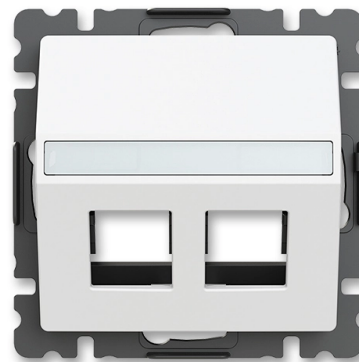

Kryt zásuvky komunikační

Kód produktu 5014T-A00418 240

Design Zoni®

Varianta matná bílá

POPIS

S popisovým polem.

S plastovým upevňovacím třmenem.

Pro upevnění dvou komunikačních zásuvek typu Modular-Jack (keystone), záslepek nebo reproduktorových svorek (max. doporučená šířka modulu je 19 mm).

DALŠÍ VARIANTY

	Varianta	Kód produktu
	bílá	5014T-A00418 500
	šedá	5014T-A00418 241
	pudrová	5014T-A00418 242
	olivová	5014T-A00418 243
	greige	5014T-A00418 244
	matná černá	5014T-A00418 237