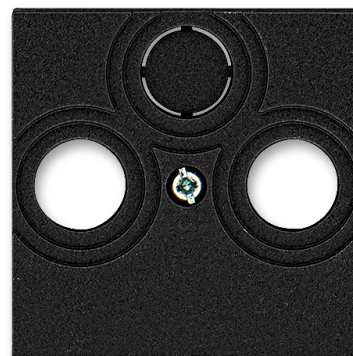

Kryt zásuvky anténní, s vylamovacím otvorem

Kód produktu 5011H-A00300 63

Design Levit®M

Varianta onyx

POPIS

Pro přístroj anténní zásuvky řazení TV+R, TV+R+SAT

DALŠÍ VARIANTY

Varianta	Kód produktu
 perletová	5011H-A00300 68
 ocelová	5011H-A00300 69
 titanová	5011H-A00300 70