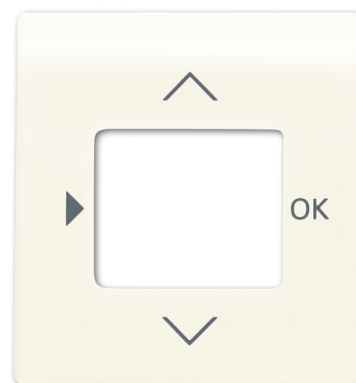

Kryt ovladače časovacího nebo termostatu, s otvorem pro displej

Kód produktu 2CKA006430A0341

Typové číslo 6435-72

Design Impuls

Varianta slonová kost

POPIS

Pro komfortní časovací ovladač Busch-Timer® (6455)

DALŠÍ VARIANTY

Varianta	Kód produktu
 alpská bílá	2CKA006430A0300
 šampaňská metalíza	2CKA006430A0302
 mechová bílá	2CKA006430A0380
 mechová černá	2CKA006430A0382
 saténová stříbrná	2CKA006430A0342