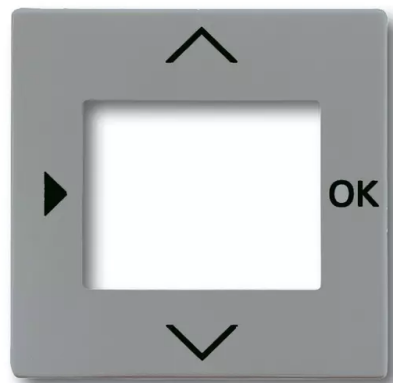

Kryt pro přístroje s displejovým modulem

Kód produktu 2CKA006430A0351

Typové číslo 6435-803

Design Solo®, Solo® carat, Busch-axcent®

Varianta metalická šedá

POPIS

Pro termostat se spínacími hodinami, časovač Busch-Timer®, komfortní časovací ovladač Busch-Timer® nebo pro snímač kvality vzduchu.

DALŠÍ VARIANTY

Varianta	Kód produktu
 antracitová	2CKA006430A0303
 slonová kost	2CKA006430A0304
 studio bílá	2CKA006430A0306