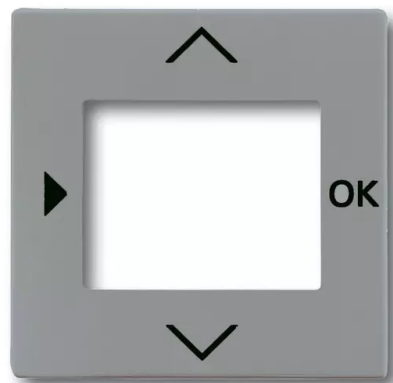

Kryt pro přístroje s displejovým modulem

Kód produktu 2CKA006430A0351

Typové číslo 6435-803

Design Solo®, Solo® carat, Busch-axcent®

Varianta metalická šedá

POPIS

Pro termostat se spínacími hodinami, časovač Busch-Timer®, komfortní časovací ovladač Busch-Timer® nebo pro snímač kvality vzduchu.