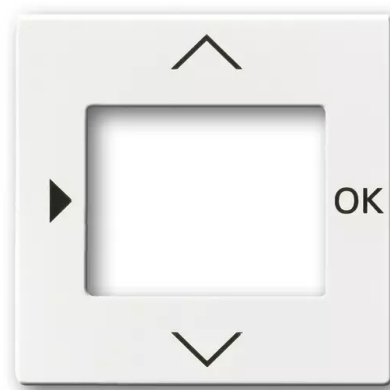

# Kryt pro přístroje s displejovým modulem

**Kód produktu** 2CKA006430A0306

**Typové číslo** 6435-84

**Design** Future® linear, Solo®, Solo® carat,  
Busch-axcent®

**Varianta** studio bílá

## POPIS

Pro termostat se spínacími hodinami, časovač Busch-Timer®, komfortní časovací ovladač Busch-Timer® nebo pro snímač kvality vzduchu.