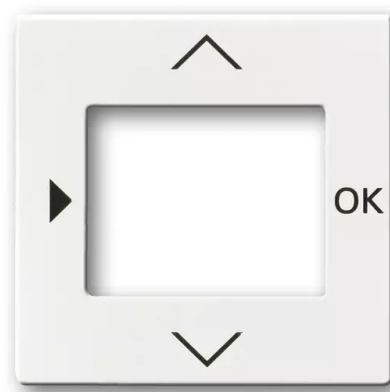

# Kryt pro přístroje s displejovým modulem

**Kód produktu** 2CKA006430A0306

**Typové číslo** 6435-84

**Design** Future® linear, Solo®, Solo® carat,  
Busch-axcent®

**Varianta** studio bílá

## POPIS

Pro termostat se spínacími hodinami, časovač Busch-Timer®, komfortní časovací ovladač Busch-Timer® nebo pro snímač kvality vzduchu.