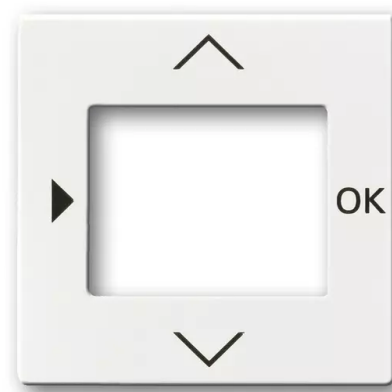

Kryt pro přístroje s displejovým modulem

Kód produktu 2CKA006430A0306

Typové číslo 6435-84

Design Future® linear, Solo®, Solo® carat,
Busch-axcent®

Varianta studio bílá

POPIS

Pro termostat se spínacími hodinami, časovač Busch-Timer®, komfortní časovací ovladač Busch-Timer® nebo pro snímač kvality vzduchu.

DALŠÍ VARIANTY

Varianta	Kód produktu
 metalická šedá	2CKA006430A0351
 antracitová	2CKA006430A0303
 slonová kost	2CKA006430A0304