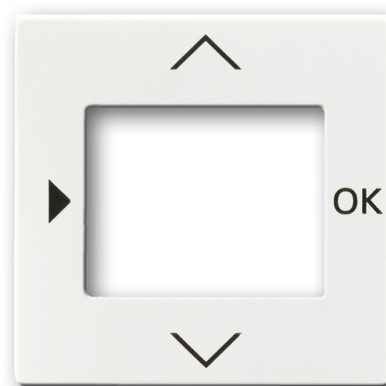

# Kryt pro přístroje s displejovým modulem

**Kód produktu** 2CKA006430A0306

**Typové číslo** 6435-84

**Design** Future® linear, Solo®, Solo® carat,  
Busch-axcent®

**Varianta** studio bílá

## POPIS

Pro termostat se spínacími hodinami, časovač Busch-Timer®, komfortní časovací ovladač Busch-Timer® nebo pro snímač kvality vzduchu.