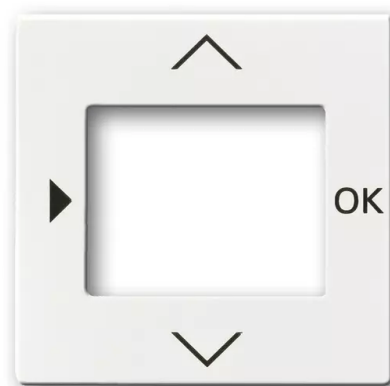

Kryt pro přístroje s displejovým modulem

Kód produktu 2CKA006430A0306

Typové číslo 6435-84

Design Future® linear, Solo®, Solo® carat,
Busch-axcent®

Varianta studio bílá

POPIS

Pro termostat se spínacími hodinami, časovač Busch-Timer®, komfortní časovací ovladač Busch-Timer® nebo pro snímač kvality vzduchu.