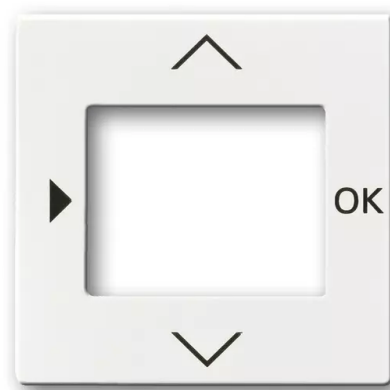

Kryt pro přístroje s displejovým modulem

Kód produktu 2CKA006430A0306

Typové číslo 6435-84

Design Future® linear, Solo®, Solo® carat,
Busch-axcent®

Varianta studio bílá

POPIS

Pro termostat se spínacími hodinami, časovač Busch-Timer®, komfortní časovací ovladač Busch-Timer® nebo pro snímač kvality vzduchu.

DALŠÍ VARIANTY

Varianta	Kód produktu
 metalická šedá	2CKA006430A0351
 antracitová	2CKA006430A0303
 slonová kost	2CKA006430A0304