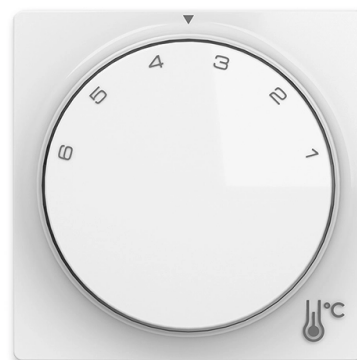

# Kryt termostatu prostorového s otočným ovladačem

**Kód produktu** 3292T-A00300 500

**Design** Zoni®

**Varianta** bílá

## POPIS

S upevňovací maticí.

Pro prostorový termostat se zapínacím nebo přepínacím kontaktem.

Pro prostorový termostat pro topení/chlazení.

## DALŠÍ VARIANTY

	Varianta	Kód produktu
	šedá	3292T-A00300 241
	pudrová	3292T-A00300 242
	greige	3292T-A00300 244
	olivová	3292T-A00300 243
	matná černá	3292T-A00300 237
	matná bílá	3292T-A00300 240