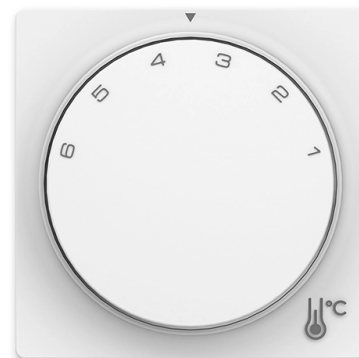

# Kryt termostatu prostorového s otočným ovladačem

**Kód produktu** 3292T-A00300 240

**Design** Zoni®

**Varianta** matná bílá

## POPIS

S upevňovací maticí.

Pro prostorový termostat se zapínacím nebo přepínacím kontaktem.

Pro prostorový termostat pro topení/chlazení.

## DALŠÍ VARIANTY

Varianta	Kód produktu
 Bílá	3292T-A00300 500
 Šedá	3292T-A00300 241
 Pudrová	3292T-A00300 242
 Greige	3292T-A00300 244
 Olivová	3292T-A00300 243
 Matná Černá	3292T-A00300 237