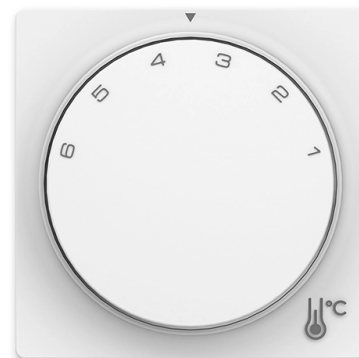

Kryt termostatu prostorového s otočným ovladačem

Kód produktu 3292T-A00300 240

Design Zoni®

Varianta matná bílá

POPIS

S upevňovací maticí.

Pro prostorový termostat se zapínacím nebo přepínacím kontaktem.

Pro prostorový termostat pro topení/chlazení.

DALŠÍ VARIANTY

	Varianta	Kód produktu
	bílá	3292T-A00300 500
	šedá	3292T-A00300 241
	pudrová	3292T-A00300 242
	greige	3292T-A00300 244
	olivová	3292T-A00300 243
	matná černá	3292T-A00300 237