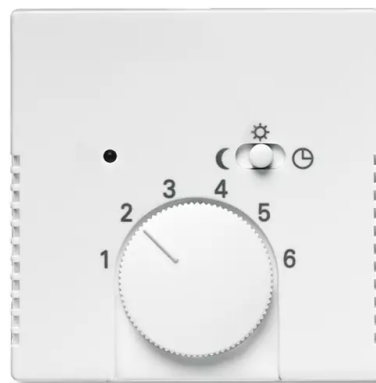

Kryt termostatu, s otočným ovladačem a posuvným prepínačem

Kód produktu 2CKA001710A3569

Typové číslo 1795-84

Design Future® linear, Solo®, Solo® carat, Busch-axcent®

Varianta studio bílá

Status Výběh

POPIS

Pro přístroj prostorového nebo podlahového termostatu s otočným ovládáním (1095 U, 1096 U, 1095 UF)

DALŠÍ VARIANTY

Varianta	Kód produktu
 antracitová	2CKA001710A3630
 slonová kost	2CKA001710A3568