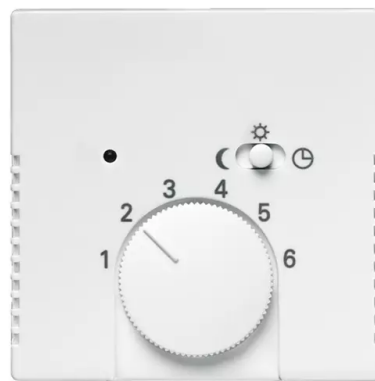

Kryt termostatu, s otočným ovladačem a posuvným prepínačem

Kód produktu 2CKA001710A3886

Typové číslo 1795-884

Design Future® linear, Busch-axcent®

Varianta mechová bílá

Status Výběh

POPIS

Pro přístroj prostorového nebo podlahového termostatu s otočným ovládáním (1095 U, 1096 U, 1095 UF)

DALŠÍ VARIANTY

Varianta	Kód produktu
 antracitová	2CKA001710A3630
 slonová kost	2CKA001710A3568
 hliníková stříbrná	2CKA001710A3669
 studio bílá	2CKA001710A3569
 ušlechtilá ocel	2CKA001710A3756
 mechová černá	2CKA001710A3909