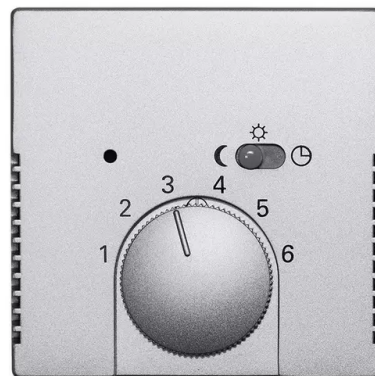

# Kryt termostatu, s otočným ovladačem a posuvným prepínačem

**Kód produktu** 2CKA001710A3669

**Typové číslo** 1795-83

**Design** Future® linear, Busch-axcent®

**Varianta** hliníková stříbrná

**Status** Výběh

## POPIS

Pro přístroj prostorového nebo podlahového termostatu s otočným ovládáním (1095 U, 1096 U, 1095 UF)

## DALŠÍ VARIANTY

Varianta	Kód produktu
 antracitová	2CKA001710A3630
 slonová kost	2CKA001710A3568
 studio bílá	2CKA001710A3569
 ušlechtilá ocel	2CKA001710A3756
 mechová bílá	2CKA001710A3886
 mechová černá	2CKA001710A3909