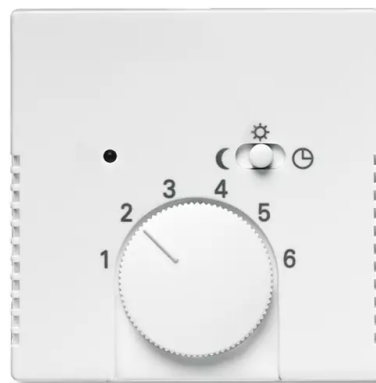

Kryt termostatu, s otočným ovladačem a posuvným prepínačem

Kód produktu 2CKA001710A3569

Typové číslo 1795-84

Design Future® linear, Solo®, Solo® carat, Busch-axcent®

Varianta studio bílá

Status Výběh

POPIS

Pro přístroj prostorového nebo podlahového termostatu s otočným ovládáním (1095 U, 1096 U, 1095 UF)

DALŠÍ VARIANTY

Varianta	Kód produktu
 antracitová	2CKA001710A3630
 slonová kost	2CKA001710A3568
 hliníková stříbrná	2CKA001710A3669
 ušlechtilá ocel	2CKA001710A3756
 mechová bílá	2CKA001710A3886
 mechová černá	2CKA001710A3909