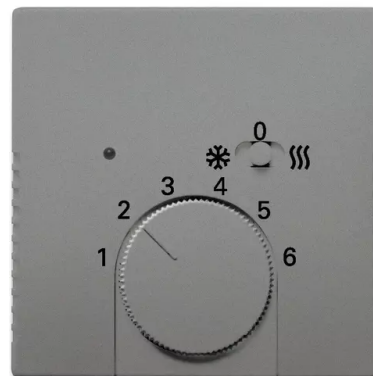

Kryt termostatu pro topení/chlazení

Kód produktu 2CKA001710A4044

Typové číslo 1795 HKEA-803

Design Solo®, Solo® carat, Busch-axcent®

Varianta metalická šedá

POPIS

S posuvným přepínačem pro přepínání mezi topením a chlazením.
Pro přístroj termostatu pro topení/chlazení (1099 UHKEA).

DALŠÍ VARIANTY

Varianta	Kód produktu
 Antracitová	2CKA001710A4045
 Slonová Kost	2CKA001710A4047
 Studio Bílá	2CKA001710A4049