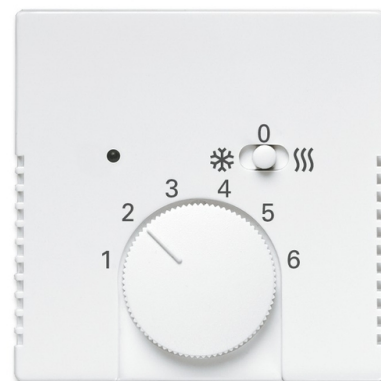

# Kryt termostatu pro topení/chlazení

Kód produktu 2CKA001710A4049

Typové číslo 1795 HKEA-84

Design Future® linear, Solo®, Solo® carat,  
Busch-axcent®

Varianta studio bílá

## POPIS

S posuvným přepínačem pro přepínání mezi topením a chlazením.  
Pro přístroj termostatu pro topení/chlazení (1099 UHKEA).

## DALŠÍ VARIANTY

Varianta	Kód produktu
 metalická šedá	2CKA001710A4044
 antracitová	2CKA001710A4045
 slonová kost	2CKA001710A4047