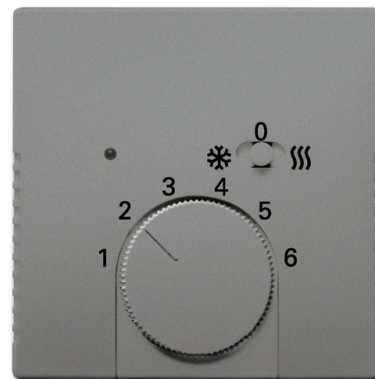

Kryt termostatu pro topení/chlazení

Kód produktu 2CKA001710A4044

Typové číslo 1795 HKEA-803

Design Solo®, Solo® carat, Busch-axcent®

Varianta metalická šedá

POPIS

S posuvným přepínačem pro přepínání mezi topením a chlazením.
Pro přístroj termostatu pro topení/chlazení (1099 UHKEA).

DALŠÍ VARIANTY

Varianta	Kód produktu
 antracitová	2CKA001710A4045
 slonová kost	2CKA001710A4047
 studio bílá	2CKA001710A4049