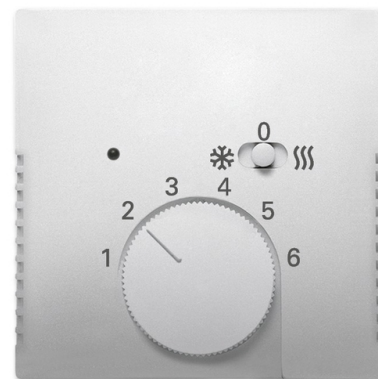

# Kryt termostatu pro topení/chlazení

**Kód produktu** 2CKA001710A4050

**Typové číslo** 1795 HKEA-866

**Design** Future® linear

**Varianta** ušlechtilá ocel

## POPIS

S posuvným přepínačem pro přepínání mezi topením a chlazením.  
Pro přístroj termostatu pro topení/chlazení (1099 UHKEA).

Imitace kovového povrchu nástřikem na plastu.

## DALŠÍ VARIANTY

Varianta	Kód produktu
 antracitová	2CKA001710A4045
 slonová kost	2CKA001710A4047
 hliníková stříbrná	2CKA001710A4048
 studio bílá	2CKA001710A4049
 mechová bílá	2CKA001710A4051
 mechová černá	2CKA001710A4052