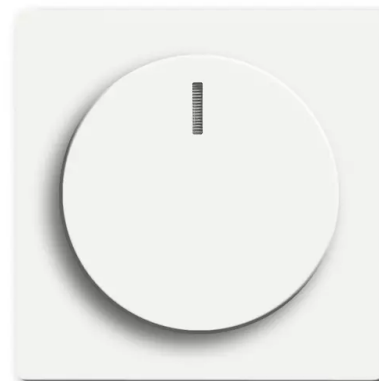

# Kryt stmívače s otočným ovladačem, s upevňovací maticí a doutnavkou

**Kód produktu** 2CKA006599A2961

**Typové číslo** 6540-884-102

**Design** Future® linear, Busch-axcent®

**Varianta** mechová bílá

## POPIS

Pro přístroj stmívače s otočným ovládním (2200 UJ, 2250 U, 2247 U, 6520 U, 6517 U-101, 6513 U, 2112 U-101).

Náhrada za obj. č. 6599-0-2864.

V kombinaci s přístrojem 6599-0-2035 (2112 U-101) nelze použít osvětlení krytu doutnavkou.