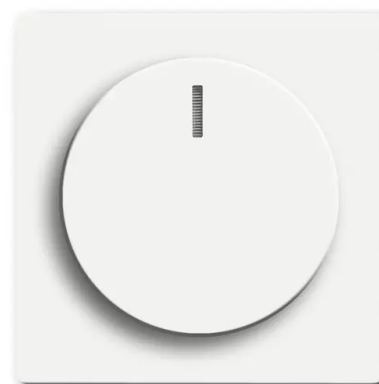

# Kryt stmívače s otočným ovladačem, s upevňovací maticí a doutnavkou

**Kód produktu** 2CKA006599A2961

**Typové číslo** 6540-884-102

**Design** Future® linear, Busch-axcent®

**Varianta** mechová bílá

## POPIS

Pro přístroj stmívače s otočným ovládním (2200 UJ, 2250 U, 2247 U, 6520 U, 6517 U-101, 6513 U, 2112 U-101).

Náhrada za obj. č. 6599-0-2864.

V kombinaci s přístrojem 6599-0-2035 (2112 U-101) nelze použít osvětlení krytu doutnavkou.