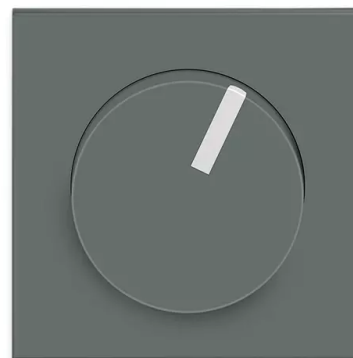

Kryt stmívače s otočným ovladačem, s upevňovací maticí

Kód produktu 3294M-A00123 61

Design Neo®

Varianta grafitová / ledová bílá

Status Výběh

POPIS

Pro přístroj stmívače s otočným ovládním (2200 UJ, 2250 U, 2247 U, 6520 U, 6517 U-101, 6513 U, 2112 U-101)

DALŠÍ VARIANTY

Varianta	Kód produktu
 bílá / ledová bílá	3294M-A00123 01
 bílá / ledová modrá	3294M-A00123 41
 bílá / ledová zelená	3294M-A00123 42
 bílá / ledová oranžová	3294M-A00123 43
 bílá / ledová šedá	3294M-A00123 44