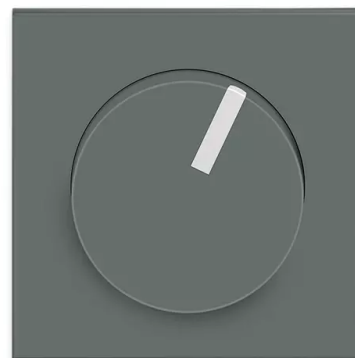

Kryt stmívače s otočným ovladačem, s upevňovací maticí

Kód produktu 3294M-A00123 61

Design Neo®

Varianta grafitová / ledová bílá

Status Výběh

POPIS

Pro přístroj stmívače s otočným ovládním (2200 UJ, 2250 U, 2247 U, 6520 U, 6517 U-101, 6513 U, 2112 U-101)

DALŠÍ VARIANTY

Varianta	Kód produktu
 bílá / ledová bílá	3294M-A00123 01
 bílá / ledová modrá	3294M-A00123 41
 bílá / ledová zelená	3294M-A00123 42
 bílá / ledová oranžová	3294M-A00123 43
 bílá / ledová šedá	3294M-A00123 44