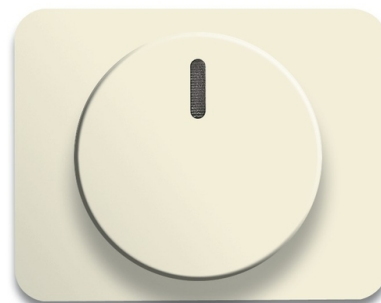

Kryt stmívače s otočným ovladačem, s upevňovací maticí a doutnavkou

Kód produktu 2CKA006599A2803

Typové číslo 6540-22G

Design Alpha exclusive®

Varianta slonová kost

POPIS

Pro přístroj stmívače s otočným ovládáním (2200 UJ, 2250 U, 2247 U, 6520 U, 6517 U-101, 6513 U, 2112 U-101)

V kombinaci s přístrojem 6599-0-2035 (2112 U-101) nelze použít osvětlení krytu doutnavkou.

DALŠÍ VARIANTY

Varianta	Kód produktu
 alabastrová	2CKA006599A2324
 palladium	2CKA006599A2852
 titanová	2CKA006599A2855