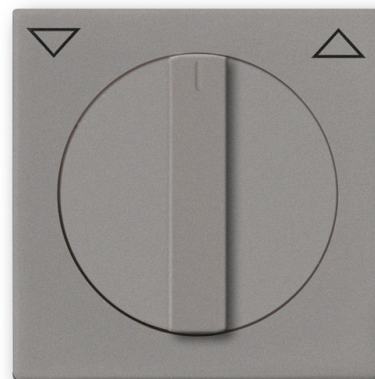

Kryt spínače žaluziového otočného s otočným ovladačem, s potiskem

Kód produktu 2CKA001710A3840

Typové číslo 1740-803

Design Solo®, Solo® carat

Varianta metalická šedá

POPIS

Pro přístroj žaluziového spínače nebo ovládače

DALŠÍ VARIANTY

Varianta	Kód produktu
 antracitová	2CKA001710A3623
 slonová kost	2CKA001710A3154
 studio bílá	2CKA001710A3172