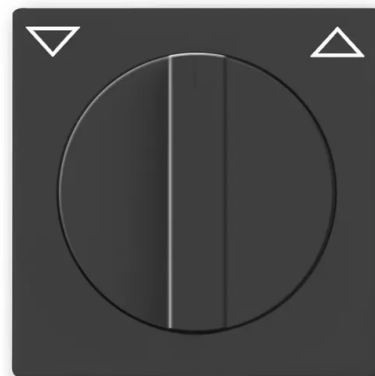

# Kryt spínače žaluziového otočného s otočným ovladačem, s potiskem

**Kód produktu** 2CKA001710A3623

**Typové číslo** 1740-81

**Design** Future® linear, Solo®, Solo® carat, Busch-axcent®

**Varianta** antracitová

## POPIS

Pro přístroj žaluziového spínače nebo ovládače

## DALŠÍ VARIANTY

Varianta	Kód produktu
 metalická šedá	2CKA001710A3840
 slonová kost	2CKA001710A3154
 studio bílá	2CKA001710A3172