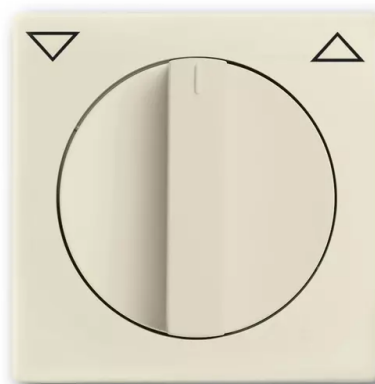

Kryt spínače žaluziového otočného s otočným ovladačem, s potiskem

Kód produktu 2CKA001710A3154

Typové číslo 1740-82

Design Future® linear, Solo®, Solo® carat

Varianta slonová kost

POPIS

Pro přístroj žaluziového spínače nebo ovládače

DALŠÍ VARIANTY

Varianta	Kód produktu
 Metalická Šedá	2CKA001710A3840
 Antracitová	2CKA001710A3623
 Studio Bílá	2CKA001710A3172