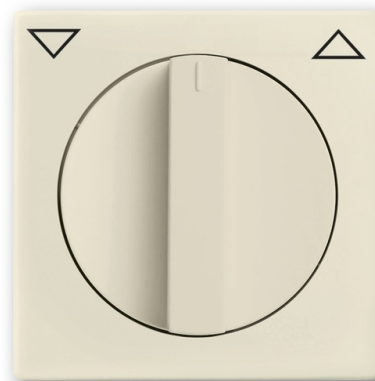

# Kryt spínače žaluziového otočného s otočným ovladačem, s potiskem

**Kód produktu** 2CKA001710A3154

**Typové číslo** 1740-82

**Design** Future® linear, Solo®, Solo® carat

**Varianta** slonová kost

## POPIS

Pro přístroj žaluziového spínače nebo ovládače