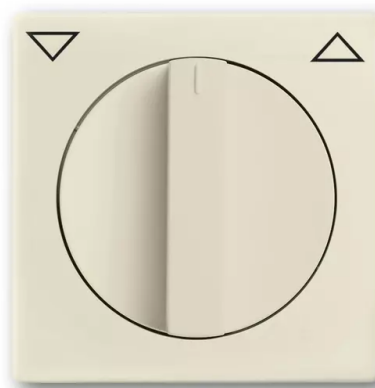

Kryt spínače žaluziového otočného s otočným ovladačem, s potiskem

Kód produktu 2CKA001710A3154

Typové číslo 1740-82

Design Future® linear, Solo®, Solo® carat

Varianta slonová kost

POPIS

Pro přístroj žaluziového spínače nebo ovládače

DALŠÍ VARIANTY

Varianta	Kód produktu
 metalická šedá	2CKA001710A3840
 antracitová	2CKA001710A3623
 studio bílá	2CKA001710A3172