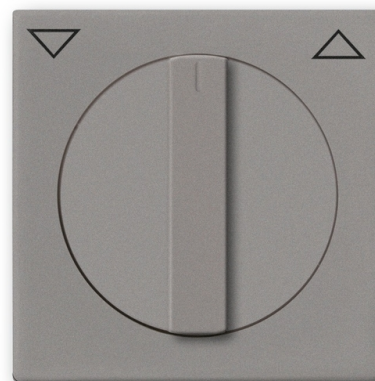

# Kryt spínače žaluziového otočného s otočným ovladačem, s potiskem

**Kód produktu** 2CKA001710A3840

**Typové číslo** 1740-803

**Design** Solo®, Solo® carat, Busch-axcent®

**Varianta** metalická šedá

## POPIS

Pro přístroj žaluziového spínače nebo ovládače

## DALŠÍ VARIANTY

Varianta	Kód produktu
 antracitová	2CKA001710A3623
 slonová kost	2CKA001710A3154
 studio bílá	2CKA001710A3172