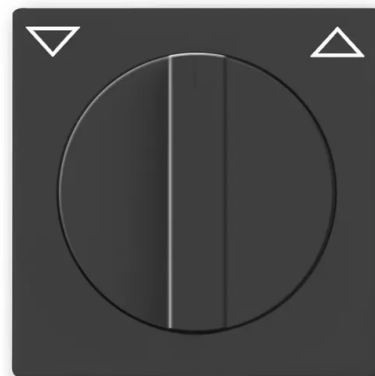

# Kryt spínače žaluziového otočného s otočným ovladačem, s potiskem

**Kód produktu** 2CKA001710A3623

**Typové číslo** 1740-81

**Design** Future® linear, Solo®, Solo® carat, Busch-axcent®

**Varianta** antracitová

## POPIS

Pro přístroj žaluziového spínače nebo ovládače

## DALŠÍ VARIANTY

Varianta	Kód produktu
 Metalická Šedá	2CKA001710A3840
 Slonová Kost	2CKA001710A3154
 Studio Bílá	2CKA001710A3172