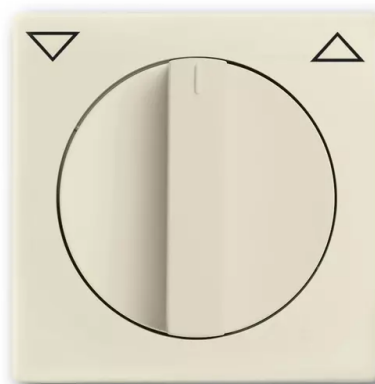

Kryt spínače žaluziového otočného s otočným ovladačem, s potiskem

Kód produktu 2CKA001710A3154

Typové číslo 1740-82

Design Future® linear, Solo®, Solo® carat

Varianta slonová kost

POPIS

Pro přístroj žaluziového spínače nebo ovládače

DALŠÍ VARIANTY

Varianta	Kód produktu
 metalická šedá	2CKA001710A3840
 antracitová	2CKA001710A3623
 studio bílá	2CKA001710A3172