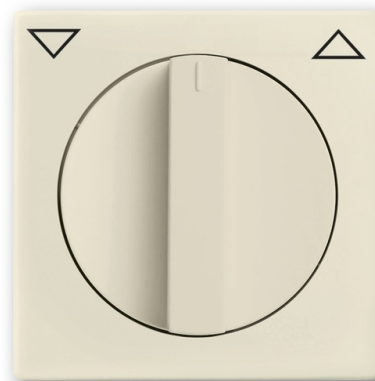

Kryt spínače žaluziového otočného s otočným ovladačem, s potiskem

Kód produktu 2CKA001710A3154

Typové číslo 1740-82

Design Future® linear, Solo®, Solo® carat

Varianta slonová kost

POPIS

Pro přístroj žaluziového spínače nebo ovládače

DALŠÍ VARIANTY

Varianta	Kód produktu
 metalická šedá	2CKA001710A3840
 antracitová	2CKA001710A3623
 studio bílá	2CKA001710A3172