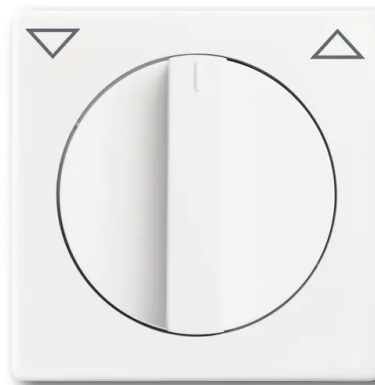

# Kryt spínače žaluziového otočného s otočným ovladačem, s potiskem

**Kód produktu** 2CKA001710A3872

**Typové číslo** 1740-884

**Design** Future® linear, Busch-axcent®

**Varianta** mechová bílá

## POPIS

Pro přístroj žaluziového spínače nebo ovládače

## DALŠÍ VARIANTY

Varianta	Kód produktu
 antracitová	2CKA001710A3623
 slonová kost	2CKA001710A3154
 hliníková stříbrná	2CKA001710A3661
 studio bílá	2CKA001710A3172
 ušlechtilá ocel	2CKA001710A3748
 mechová černá	2CKA001710A3894