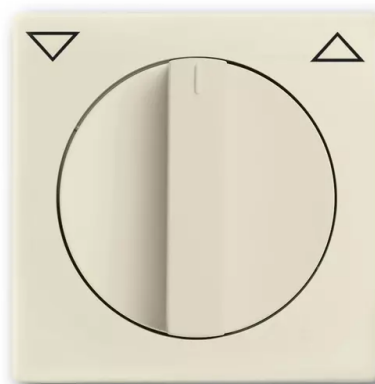

Kryt spínače žaluziového otočného s otočným ovladačem, s potiskem

Kód produktu 2CKA001710A3154

Typové číslo 1740-82

Design Future® linear, Solo®, Solo® carat

Varianta slonová kost

POPIS

Pro přístroj žaluziového spínače nebo ovládače

DALŠÍ VARIANTY

| Varianta | Kód produktu |
|---|-----------------|
|  antracitová | 2CKA001710A3623 |
|  hliníková stříbrná | 2CKA001710A3661 |
|  studio bílá | 2CKA001710A3172 |
|  ušlechtilá ocel | 2CKA001710A3748 |
|  mechová bílá | 2CKA001710A3872 |
|  mechová černá | 2CKA001710A3894 |