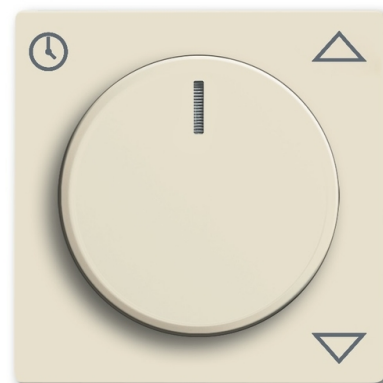

Kryt spínače žaluziového komfortního, s otočným ovladačem

Kód produktu 2CKA006430A0356

Typové číslo 6436-82

Design Future® linear, Solo®, Solo® carat

Varianta slonová kost

POPIS

DALŠÍ VARIANTY

Varianta	Kód produktu
 metalická šedá	2CKA006430A0360
 antracitová	2CKA006430A0387
 studio bílá	2CKA006430A0358