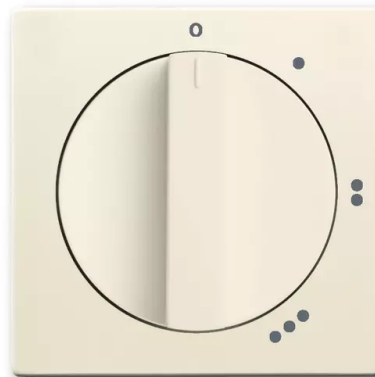

Kryt spínače s otočným ovladačem

Kód produktu 2CKA001710A3645

Typové číslo 2542 DR/01-82

Design Future® linear, Solo®, Solo® carat

Varianta slonová kost

POPIS

Pro 3stupňový spínač s nulovou polohou

DALŠÍ VARIANTY

Varianta	Kód produktu
 metalická šedá	2CKA001710A4125
 antracitová	2CKA001710A3644
 studio bílá	2CKA001710A3646