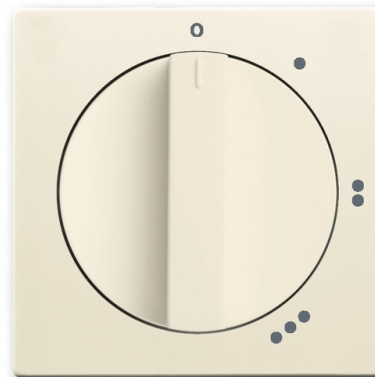

# Kryt spínače s otočným ovladačem

**Kód produktu** 2CKA001710A3645

**Typové číslo** 2542 DR/01-82

**Design** Future® linear, Solo®, Solo® carat

**Varianta** slonová kost

## POPIS

Pro 3stupňový spínač s nulovou polohou

## DALŠÍ VARIANTY

Varianta	Kód produktu
 metalická šedá	2CKA001710A4125
 antracitová	2CKA001710A3644
 studio bílá	2CKA001710A3646