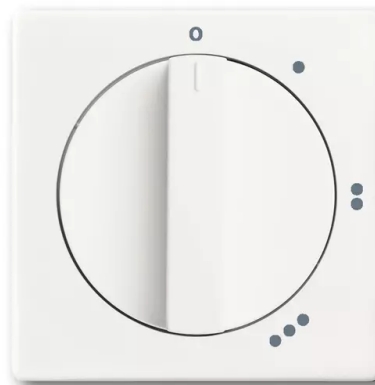

Kryt spínače s otočným ovladačem

Kód produktu 2CKA001710A3890

Typové číslo 2542 DR/01-884

Design Future® linear, Busch-axcent®

Varianta mechová bílá

POPIS

Pro 3stupňový spínač s nulovou polohou

DALŠÍ VARIANTY

Varianta	Kód produktu
 antracitová	2CKA001710A3644
 slonová kost	2CKA001710A3645
 hliníková stříbrná	2CKA001710A3671
 studio bílá	2CKA001710A3646
 ušlechtilá ocel	2CKA001710A3758
 mechová černá	2CKA001710A3913