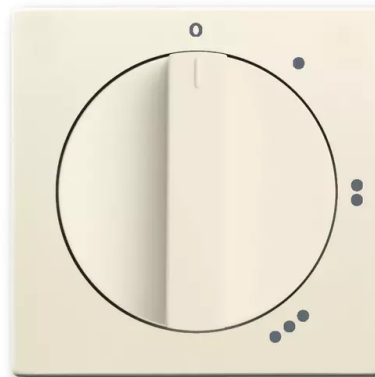

Kryt spínače s otočným ovladačem

Kód produktu 2CKA001710A3645

Typové číslo 2542 DR/01-82

Design Future® linear, Solo®, Solo® carat

Varianta slonová kost

POPIS

Pro 3stupňový spínač s nulovou polohou

DALŠÍ VARIANTY

Varianta	Kód produktu
 Antracitová	2CKA001710A3644
 Hliníková Stříbrná	2CKA001710A3671
 Studio Bílá	2CKA001710A3646
 Ušlechtilá Ocel	2CKA001710A3758
 Mechová Bílá	2CKA001710A3890
 Mechová Černá	2CKA001710A3913