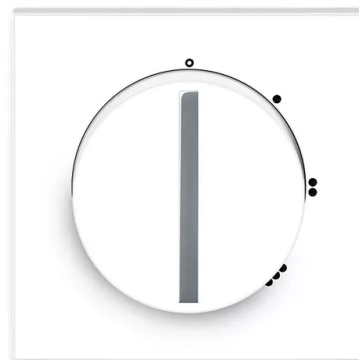

Kryt spínače s otočným ovladačem

Kód produktu 3294M-A00170 44

Design Neo®

Varianta bílá / ledová šedá

Status Výběh

POPIS

Pro 3stupňový spínač s nulovou polohou

DALŠÍ VARIANTY

Varianta	Kód produktu
 bílá / ledová bílá	3294M-A00170 01
 bílá / ledová modrá	3294M-A00170 41
 bílá / ledová zelená	3294M-A00170 42
 bílá / ledová oranžová	3294M-A00170 43
 grafitová / ledová bílá	3294M-A00170 61