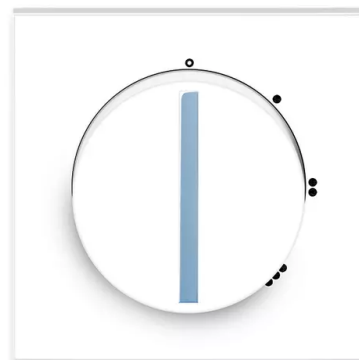

Kryt spínače s otočným ovladačem

Kód produktu 3294M-A00170 41

Design Neo®

Varianta bílá / ledová modrá

Status Výběh

POPIS

Pro 3stupňový spínač s nulovou polohou

DALŠÍ VARIANTY

Varianta	Kód produktu
 bílá / ledová bílá	3294M-A00170 01
 bílá / ledová zelená	3294M-A00170 42
 bílá / ledová oranžová	3294M-A00170 43
 bílá / ledová šedá	3294M-A00170 44
 grafitová / ledová bílá	3294M-A00170 61